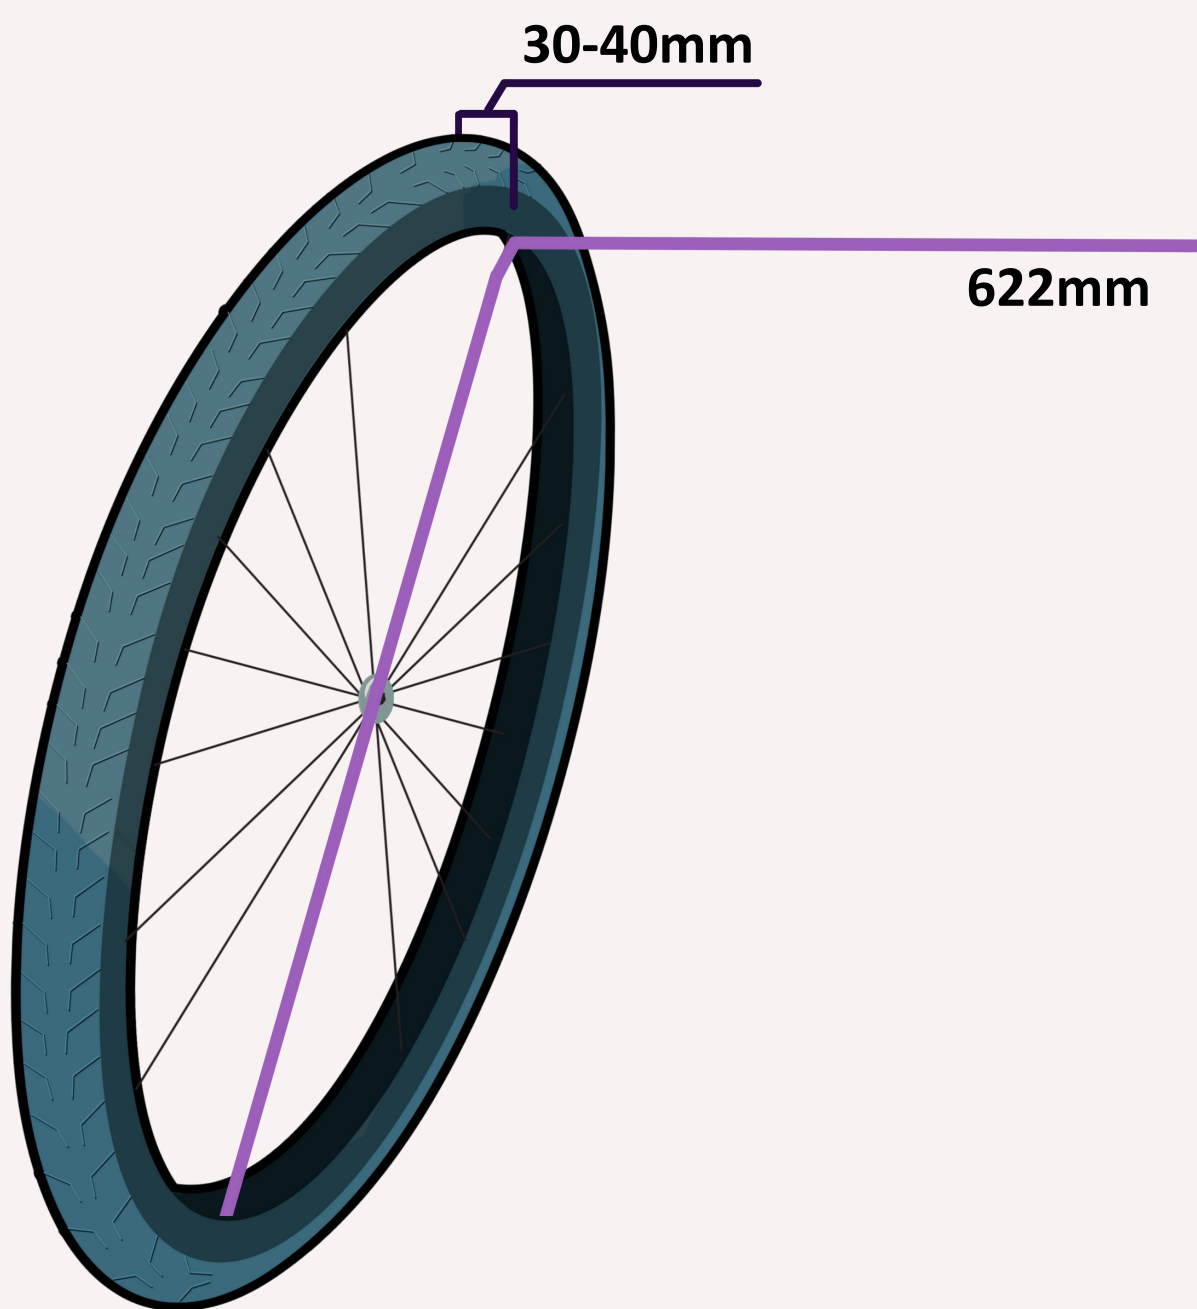

ТИПОВИ И ДИМЕНЗИИ НА ГУМИ ЗА ВЕЛОСИПЕДИ

ДРУМСКИ ВЕЛОСИПЕД/ФИКСИ

ТРЕКИНГ/ГРАДСКИ ВЕЛОСИПЕД

Повеќе информации

Поддршката на Европската комисија за изработката на оваа публикација не претставува одобрување на содржината, која ги одразува гледиштата само на авторите и Комисијата не може да биде одговорна за каква било употреба на информациите содржани во неа.

ПЛАНИНСКИ ВЕЛОСИПЕД

БАЛОН ГУМИ

Повеќе информации