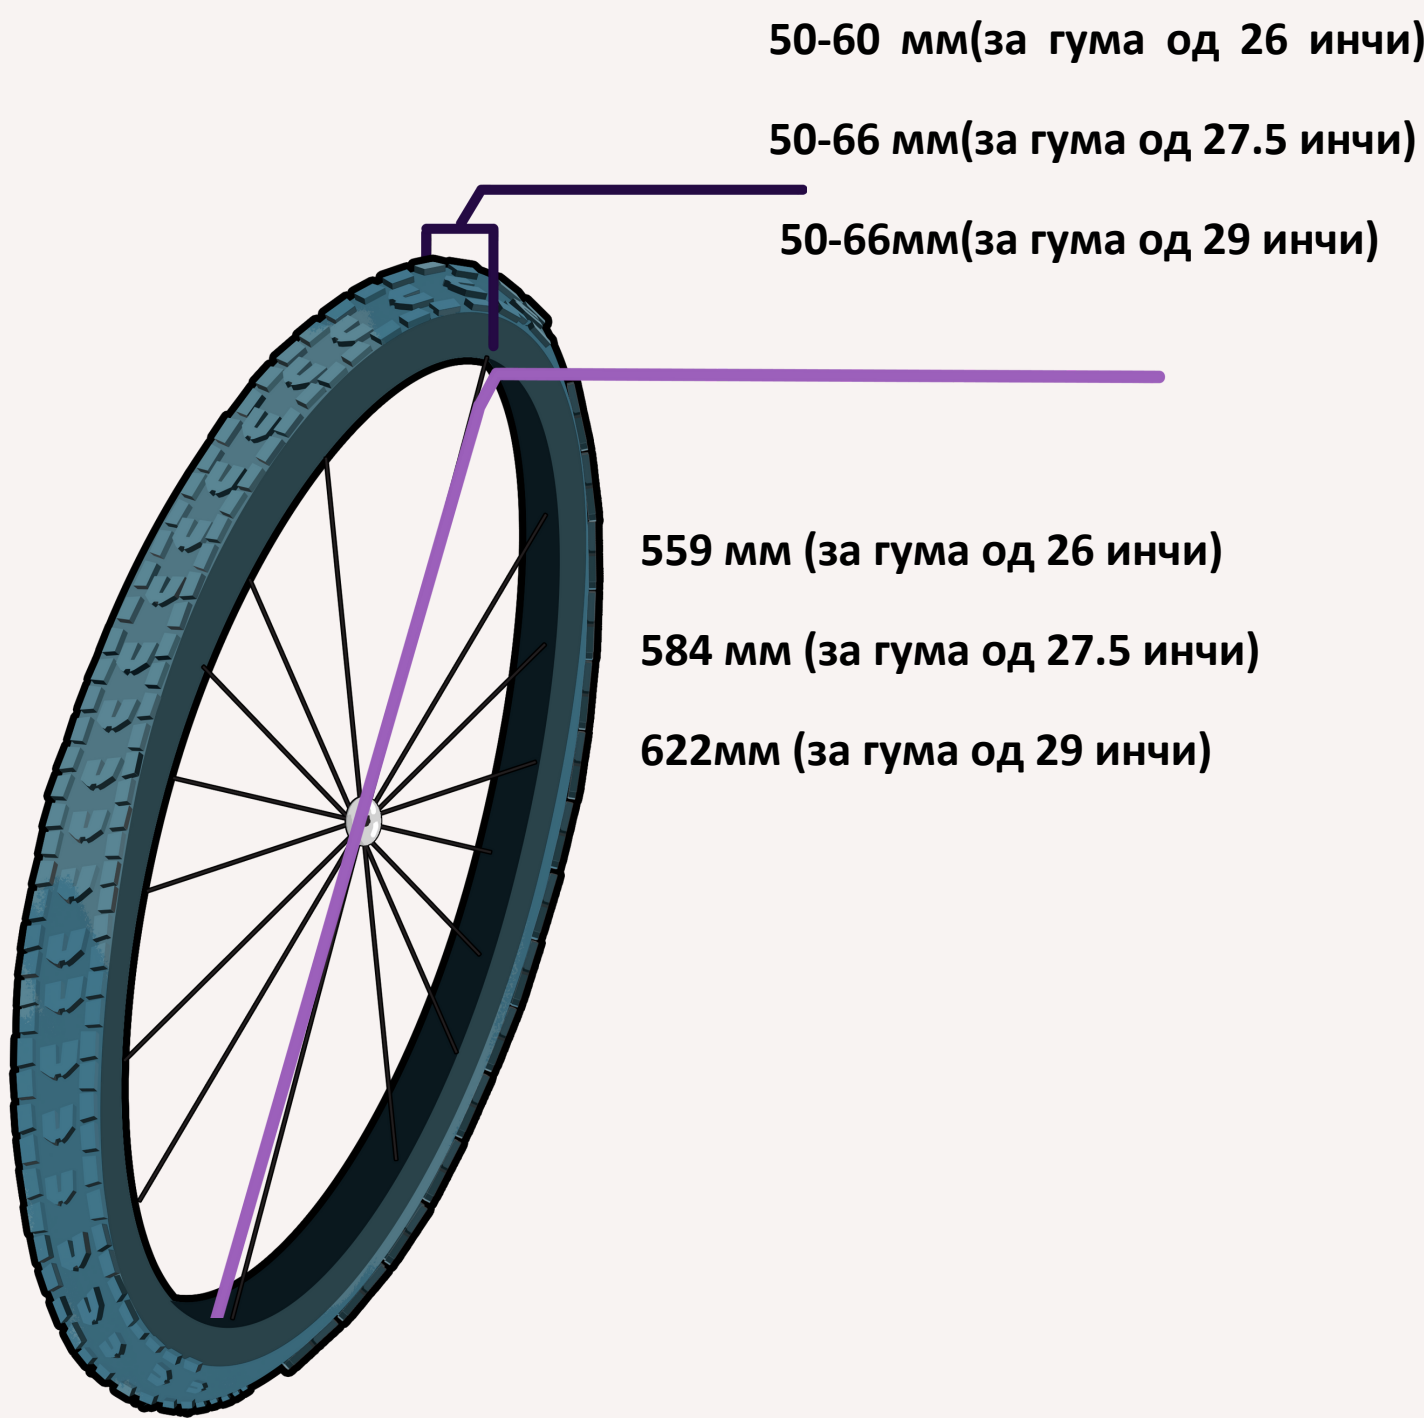

ТИПОВИ И ДИМЕНЗИИ НА ГУМИ ЗА ВЕЛОСИПЕДИ

ДРУМСКИ ВЕЛОСИПЕД/ФИКСИ

ТРЕКИНГ/ГРАДСКИ ВЕЛОСИПЕД

Повеќе информации

Поддршката на Европската комисија за изработката на оваа публикација не претставува одобрување на содржината, која ги одразува гледиштата само на авторите и Комисијата не може да биде одговорна за каква било употреба на информациите содржани во неа.

ПЛАНИНСКИ ВЕЛОСИПЕД

БАЛОН ГУМИ

Повеќе информации